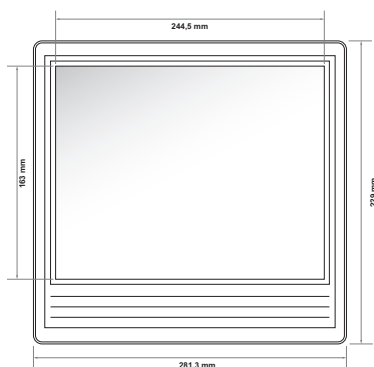

pvp
16,61 €

S-ET290

ref. 000570010485

Étiquette de comptoir électronique (2.9")

<i>Dimensions</i>	2,9 "
<i>Éclairage</i>	LED à 3 couleurs, jusqu'à 7 combinaisons possibles (R,G,B,C,M,Y,W)
<i>Résolution</i>	296(H)*128(V), 112Dpi
<i>Taille de l'étiquette</i>	88 x 43 x 13 mm (largeur x hauteur x profondeur)
<i>Taille de l'écran</i>	67 x 29 mm
<i>Type d'affichage</i>	affichage alpha numérique
<i>Affichage des couleurs</i>	3 couleurs (N/B/R)
<i>Caractéristiques</i>	batterie à remplacement rapide
<i>Pile</i>	CR2450 (2ea), 5 ans
<i>Température de fonctionnement</i>	0° C ~ 40° C
<i>Accessoires compatibles</i>	S-S100, S-C2, S-C3, S-D2, S-AC128

pvp
40,16 €

S-ET750

ref. 000570010487

Étiquette de comptoir électronique (7.5")

<i>Dimensions</i>	7,5"
<i>Éclairage</i>	LED à 3 couleurs, jusqu'à 7 combinaisons possibles (R,G,B,C,M,Y,W)
<i>Résolution</i>	640(H)*384(V), 100Dpi
<i>Taille de l'étiquette</i>	216 x 132 x 9 mm (largeur x hauteur x profondeur)
<i>Taille de l'écran</i>	163 x 98 mm
<i>Type d'affichage</i>	affichage alpha numérique
<i>Affichage des couleurs</i>	3 couleurs (N/B/R)
<i>Caractéristiques</i>	batterie à remplacement rapide
<i>Pile</i>	CR2450 (6ea), 5 ans
<i>Température de fonctionnement</i>	0° C ~ 40° C
<i>Accessoires compatibles</i>	S-AC701, S-AC702

pvp
84,98 €

SET116 ref. 000570010488

Etiquette de comptoir électronique (11.6")

<i>Dimensions</i>	11,6"
<i>Éclairage</i>	LED 3 couleurs jusqu'à 7 combinaisons (R,G, B,C, M, Y, W)
<i>Résolution</i>	640 (H) * 960 (V), 100 Dpi
<i>Taille de l'étiquette</i>	281,3 x 229 x 17,8 mm (l x h x p)
<i>Taille de l'écran</i>	244,5 x 163 mm (ancho x alto x alto)
<i>Type d'affichage</i>	affichage alpha numérique
<i>Affichage des couleurs</i>	3 couleurs(B / W / R)
<i>Caractéristiques</i>	batterie à remplacement rapide
<i>Pile</i>	CR2450 (8ea), 5 ans
<i>Température de fonctionnement</i>	0° C ~ 40° C