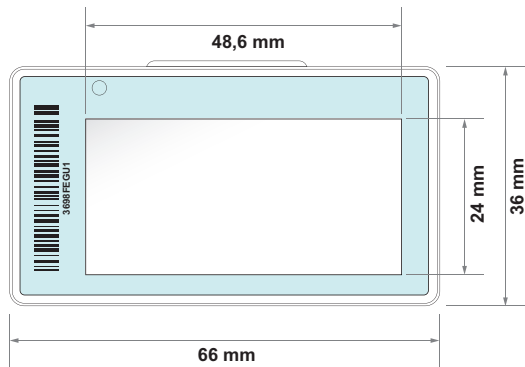

8/ Outil de marketing

L'apparence des étiquettes électronique apporte à votre commerce une image technologique et moderne

S-ET0154R

ref. 000570010482

Étiquette de comptoir électronique (1.54")

Dimensions	1,54"
Éclairage	LED à 3 couleurs, jusqu'à 7 combinaisons possibles (R,G,B,C,M,Y,W)
Résolution	152 (H) * 152 (V), 140 Dpi
Taille de l'étiquette	47 x 35 x 14 mm (l x h x p x h)
Taille de l'écran	27,5 x 27,5 mm
Type d'affichage	affichage alpha numérique
Affichage des couleurs	3 couleurs (N/B/R)
Caractéristiques	Batterie à remplacement rapide
Pile	CR2450 (1ea), 5 ans
Température de fonctionnement	0° C ~ 40° C
Accessoires compatibles	S-S100, S-C2, S-C3, S-D2

pvp
14,38 €

S-ET0213R

ref. 000570010483

Étiquette de comptoir électronique (2.1")

Dimensions	2,13"
Éclairage	LED à 3 couleurs, jusqu'à 7 combinaisons possibles (R,G,B,C,M,Y,W)
Résolution	212 (H) * 104 (V), 111 Dpi
Taille de l'étiquette	66 x 36 x 13 mm (largeur x hauteur x profondeur)
Taille de l'écran	48,6 x 24 mm
Type d'affichage	affichage alpha numérique
Affichage des couleurs	3 couleurs (N/B/R)
Caractéristiques	batterie à remplacement rapide
Pile	CR2450 (2ea), 5 años
Température de fonctionnement	0° C ~ 40° C
Accessoires compatibles	S-S100, S-C2, S-C3, S-D2, S-AC128

pvp
14,25 €

S-ET0213F

ref. 000570010484

Étiquette électronique pour congélateur (2.13")

<i>Dimensions</i>	2,13"
<i>Éclairage</i>	LED à 3 couleurs, jusqu'à 7 combinaisons possibles
<i>Résolution</i>	212 (H) * 104 (V), 111 Dpi
<i>Taille de l'étiquette</i>	66 x 36 x 13 mm (largeur x hauteur x profondeur)
<i>Taille de l'écran</i>	48,6 x 24 mm
<i>Type d'affichage</i>	affichage alpha numérique
<i>Affichage des couleurs</i>	2 couleurs (N/B)
<i>Caractéristiques</i>	batterie à remplacement rapide
<i>Pile</i>	CR2450 (2ea), 5 ans
<i>Température de fonctionnement</i>	-20° C ~ 15° C
<i>Accessoires compatibles</i>	S-S100, S-C2, S-C3, S-D2, S-AC128