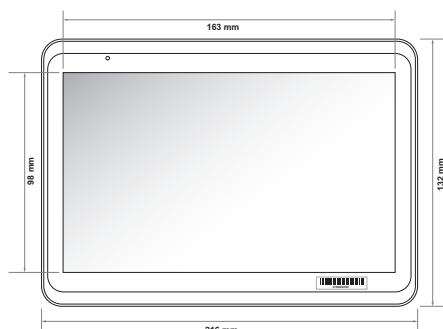

pvp
16,61 €

S-ET290

ref. 000570010485

Étiquette de comptoir électronique (2.9")

<i>Dimensions</i>	2,9 "
<i>Éclairage</i>	LED à 3 couleurs, jusqu'à 7 combinaisons possibles (R,G,B,C,M,Y,W)
<i>Résolution</i>	296(H)*128(V), 112Dpi
<i>Taille de l'étiquette</i>	88 x 43 x 13 mm (largeur x hauteur x profondeur)
<i>Taille de l'écran</i>	67 x 29 mm
<i>Type d'affichage</i>	affichage alpha numérique
<i>Affichage des couleurs</i>	3 couleurs (N/B/R)
<i>Caractéristiques</i>	batterie à remplacement rapide
<i>Pile</i>	CR2450 (2ea), 5 ans
<i>Température de fonctionnement</i>	0° C ~ 40° C
<i>Accessoires compatibles</i>	S-S100, S-C2, S-C3, S-D2, S-AC128

pvp
16,96 €

S-ET420

ref. 000570010486

Étiquette de comptoir électronique (4.2")

<i>Dimensions</i>	4,2"
<i>Éclairage</i>	LED à 3 couleurs, jusqu'à 7 combinaisons possibles (R,G,B,C,M,Y,W)
<i>Résolution</i>	400(H)*300(V), 120Dpi
<i>Taille de l'étiquette</i>	104 x 98 x 14 mm (L x H x P)
<i>Taille de l'écran</i>	86 x 64 mm
<i>Type d'affichage</i>	affichage alpha numérique
<i>Affichage des couleurs</i>	3 couleurs (N/B/R)
<i>Caractéristiques</i>	batterie à remplacement rapide
<i>Pile</i>	CR2450 (ea), 5 ans
<i>Température de fonctionnement</i>	0° C ~ 40° C
<i>Accessoires compatibles</i>	S-S100, S-C2, S-AC401, S-AC128, S-AC402, S-AC404, S-AC405, S-AC403

pvp
40,16 €

S-ET750

ref. 000570010487

Étiquette de comptoir électronique (7.5")

<i>Dimensions</i>	7,5"
<i>Éclairage</i>	LED à 3 couleurs, jusqu'à 7 combinaisons possibles (R,G,B,C,M,Y,W)
<i>Résolution</i>	640(H)*384(V), 100Dpi
<i>Taille de l'étiquette</i>	216 x 132 x 9 mm (largeur x hauteur x profondeur)
<i>Taille de l'écran</i>	163 x 98 mm
<i>Type d'affichage</i>	affichage alpha numérique
<i>Affichage des couleurs</i>	3 couleurs (N/B/R)
<i>Caractéristiques</i>	batterie à remplacement rapide
<i>Pile</i>	CR2450 (6ea), 5 ans
<i>Température de fonctionnement</i>	0° C ~ 40° C
<i>Accessoires compatibles</i>	S-AC701, S-AC702