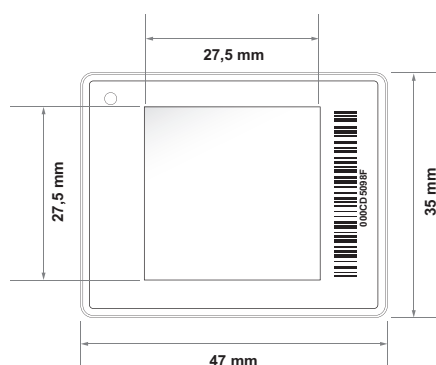

8/ Outil de marketing

L'apparence des étiquettes électronique apporte à votre commerce une image technologique et moderne

S-ET0154R

ref. 000570010482

Étiquette de comptoir électronique (1.54")

Dimensions	1,54"
Éclairage	LED à 3 couleurs, jusqu'à 7 combinaisons possibles (R,G,B,C,M,Y,W)
Résolution	152 (H) * 152 (V), 140 Dpi
Taille de l'étiquette	47 x 35 x 14 mm (l x h x p x h)
Taille de l'écran	27,5 x 27,5 mm
Type d'affichage	affichage alpha numérique
Affichage des couleurs	3 couleurs (N/B/R)
Caractéristiques	Batterie à remplacement rapide
Pile	CR2450 (1ea), 5 ans
Température de fonctionnement	0° C ~ 40° C
Accessoires compatibles	S-S100, S-C2, S-C3, S-D2

pvp
14,38 €

S-ET0213R

ref. 000570010483

Étiquette de comptoir électronique (2.1")

Dimensions	2,13"
Éclairage	LED à 3 couleurs, jusqu'à 7 combinaisons possibles (R,G,B,C,M,Y,W)
Résolution	212 (H) * 104 (V), 111 Dpi
Taille de l'étiquette	66 x 36 x 13 mm (largeur x hauteur x profondeur)
Taille de l'écran	48,6 x 24 mm
Type d'affichage	affichage alpha numérique
Affichage des couleurs	3 couleurs (N/B/R)
Caractéristiques	batterie à remplacement rapide
Pile	CR2450 (2ea), 5 años
Température de fonctionnement	0° C ~ 40° C
Accessoires compatibles	S-S100, S-C2, S-C3, S-D2, S-AC128

pvp
16,61 €

S-ET290

ref. 000570010485

Étiquette de comptoir électronique (2.9")

<i>Dimensions</i>	2,9 "
<i>Éclairage</i>	LED à 3 couleurs, jusqu'à 7 combinaisons possibles (R,G,B,C,M,Y,W)
<i>Résolution</i>	296(H)*128(V), 112Dpi
<i>Taille de l'étiquette</i>	88 x 43 x 13 mm (largeur x hauteur x profondeur)
<i>Taille de l'écran</i>	67 x 29 mm
<i>Type d'affichage</i>	affichage alpha numérique
<i>Affichage des couleurs</i>	3 couleurs (N/B/R)
<i>Caractéristiques</i>	batterie à remplacement rapide
<i>Pile</i>	CR2450 (2ea), 5 ans
<i>Température de fonctionnement</i>	0° C ~ 40° C
<i>Accessoires compatibles</i>	S-S100, S-C2, S-C3, S-D2, S-AC128