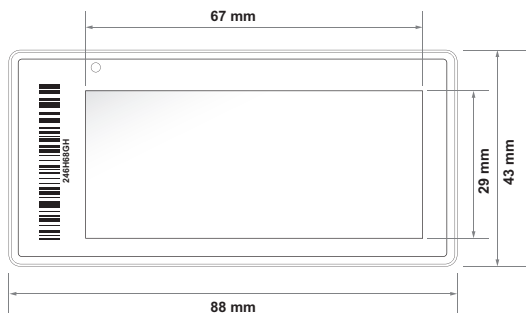

pvp
14,38 €

S-ET0213R

ref. 000570010483

Étiquette de comptoir électronique (2.1")

Dimensions	2,13"
Éclairage	LED à 3 couleurs, jusqu'à 7 combinaisons possibles (R,G,B,C,M,Y,W)
Résolution	212 (H) * 104 (V), 111 Dpi
Taille de l'étiquette	66 x 36 x 13 mm (largeur x hauteur x profondeur)
Taille de l'écran	48,6 x 24 mm
Type d'affichage	affichage alpha numérique
Affichage des couleurs	3 couleurs (N/B/R)
Caractéristiques	batterie à remplacement rapide
Pile	CR2450 (2ea), 5 años
Température de fonctionnement	0° C ~ 40° C
Accessoires compatibles	S-S100, S-C2, S-C3, S-D2, S-AC128

pvp
14,25 €

S-ET0213F

ref. 000570010484

Étiquette électronique pour congélateur (2.13")

<i>Dimensions</i>	2,13"
<i>Éclairage</i>	LED à 3 couleurs, jusqu'à 7 combinaisons possibles
<i>Résolution</i>	212 (H) * 104 (V), 111 Dpi
<i>Taille de l'étiquette</i>	66 x 36 x 13 mm (largeur x hauteur x profondeur)
<i>Taille de l'écran</i>	48,6 x 24 mm
<i>Type d'affichage</i>	affichage alpha numérique
<i>Affichage des couleurs</i>	2 couleurs (N/B)
<i>Caractéristiques</i>	batterie à remplacement rapide
<i>Pile</i>	CR2450 (2ea), 5 ans
<i>Température de fonctionnement</i>	-20° C ~ 15° C
<i>Accessoires compatibles</i>	S-S100, S-C2, S-C3, S-D2, S-AC128

pvp
16,61 €

S-ET290

ref. 000570010485

Étiquette de comptoir électronique (2.9")

<i>Dimensions</i>	2,9 "
<i>Éclairage</i>	LED à 3 couleurs, jusqu'à 7 combinaisons possibles (R,G,B,C,M,Y,W)
<i>Résolution</i>	296(H)*128(V), 112Dpi
<i>Taille de l'étiquette</i>	88 x 43 x 13 mm (largeur x hauteur x profondeur)
<i>Taille de l'écran</i>	67 x 29 mm
<i>Type d'affichage</i>	affichage alpha numérique
<i>Affichage des couleurs</i>	3 couleurs (N/B/R)
<i>Caractéristiques</i>	batterie à remplacement rapide
<i>Pile</i>	CR2450 (2ea), 5 ans
<i>Température de fonctionnement</i>	0° C ~ 40° C
<i>Accessoires compatibles</i>	S-S100, S-C2, S-C3, S-D2, S-AC128