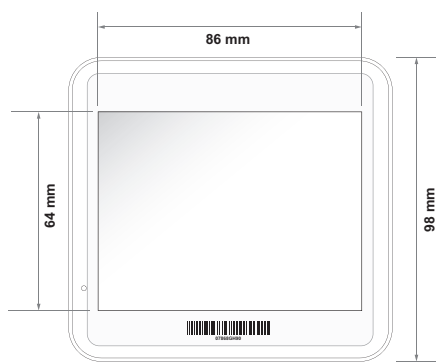

S-ET420

ref. 000570010486

Étiquette de comptoir électronique (4.2")

<i>Dimensions</i>	4,2"
<i>Éclairage</i>	LED à 3 couleurs, jusqu'à 7 combinaisons possibles (R,G,B,C,M,Y,W)
<i>Résolution</i>	400(H)*300(V), 120Dpi
<i>Taille de l'étiquette</i>	104 x 98 x 14 mm (L x H x P)
<i>Taille de l'écran</i>	86 x 64 mm
<i>Type d'affichage</i>	affichage alpha numérique
<i>Affichage des couleurs</i>	3 couleurs (N/B/R)
<i>Caractéristiques</i>	batterie à remplacement rapide
<i>Pile</i>	CR2450 (ea), 5 ans
<i>Température de fonctionnement</i>	0° C ~ 40° C
<i>Accessoires compatibles</i>	S-S100, S-C2, S-AC401, S-AC128, S-AC402, S-AC404, S-AC405, S-AC403

pvp
40,16 €

S-ET750

ref. 000570010487

Étiquette de comptoir électronique (7.5")

<i>Dimensions</i>	7,5"
<i>Éclairage</i>	LED à 3 couleurs, jusqu'à 7 combinaisons possibles (R,G,B,C,M,Y,W)
<i>Résolution</i>	640(H)*384(V), 100Dpi
<i>Taille de l'étiquette</i>	216 x 132 x 9 mm (largeur x hauteur x profondeur)
<i>Taille de l'écran</i>	163 x 98 mm
<i>Type d'affichage</i>	affichage alpha numérique
<i>Affichage des couleurs</i>	3 couleurs (N/B/R)
<i>Caractéristiques</i>	batterie à remplacement rapide
<i>Pile</i>	CR2450 (6ea), 5 ans
<i>Température de fonctionnement</i>	0° C ~ 40° C
<i>Accessoires compatibles</i>	S-AC701, S-AC702

pvp
84,98 €