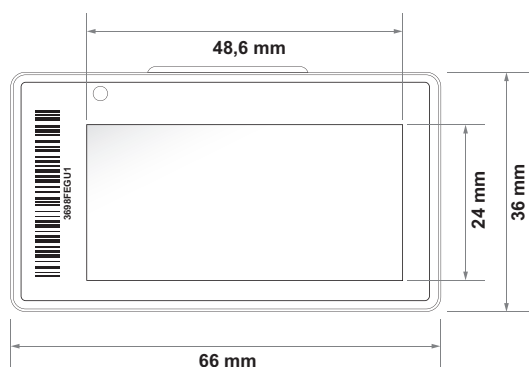

8/ Outil de marketing

L'apparence des étiquettes électronique apporte à votre commerce une image technologique et moderne

S-ET0154R

ref. 000570010482

Étiquette de comptoir électronique (1.54")

Dimensions	1,54"
Éclairage	LED à 3 couleurs, jusqu'à 7 combinaisons possibles (R,G,B,C,M,Y,W)
Résolution	152 (H) * 152 (V), 140 Dpi
Taille de l'étiquette	47 x 35 x 14 mm (l x h x p x h)
Taille de l'écran	27,5 x 27,5 mm
Type d'affichage	affichage alpha numérique
Affichage des couleurs	3 couleurs (N/B/R)
Caractéristiques	Batterie à remplacement rapide
Pile	CR2450 (1ea), 5 ans
Température de fonctionnement	0° C ~ 40° C
Accessoires compatibles	S-S100, S-C2, S-C3, S-D2

pvp
14,38 €

S-ET0213R

ref. 000570010483

Étiquette de comptoir électronique (2.1")

Dimensions	2,13"
Éclairage	LED à 3 couleurs, jusqu'à 7 combinaisons possibles (R,G,B,C,M,Y,W)
Résolution	212 (H) * 104 (V), 111 Dpi
Taille de l'étiquette	66 x 36 x 13 mm (largeur x hauteur x profondeur)
Taille de l'écran	48,6 x 24 mm
Type d'affichage	affichage alpha numérique
Affichage des couleurs	3 couleurs (N/B/R)
Caractéristiques	batterie à remplacement rapide
Pile	CR2450 (2ea), 5 años
Température de fonctionnement	0° C ~ 40° C
Accessoires compatibles	S-S100, S-C2, S-C3, S-D2, S-AC128

pvp
16,61 €

S-ET290

ref. 000570010485

Étiquette de comptoir électronique (2.9")

<i>Dimensions</i>	2,9 "
<i>Éclairage</i>	LED à 3 couleurs, jusqu'à 7 combinaisons possibles (R,G,B,C,M,Y,W)
<i>Résolution</i>	296(H)*128(V), 112Dpi
<i>Taille de l'étiquette</i>	88 x 43 x 13 mm (largeur x hauteur x profondeur)
<i>Taille de l'écran</i>	67 x 29 mm
<i>Type d'affichage</i>	affichage alpha numérique
<i>Affichage des couleurs</i>	3 couleurs (N/B/R)
<i>Caractéristiques</i>	batterie à remplacement rapide
<i>Pile</i>	CR2450 (2ea), 5 ans
<i>Température de fonctionnement</i>	0° C ~ 40° C
<i>Accessoires compatibles</i>	S-S100, S-C2, S-C3, S-D2, S-AC128