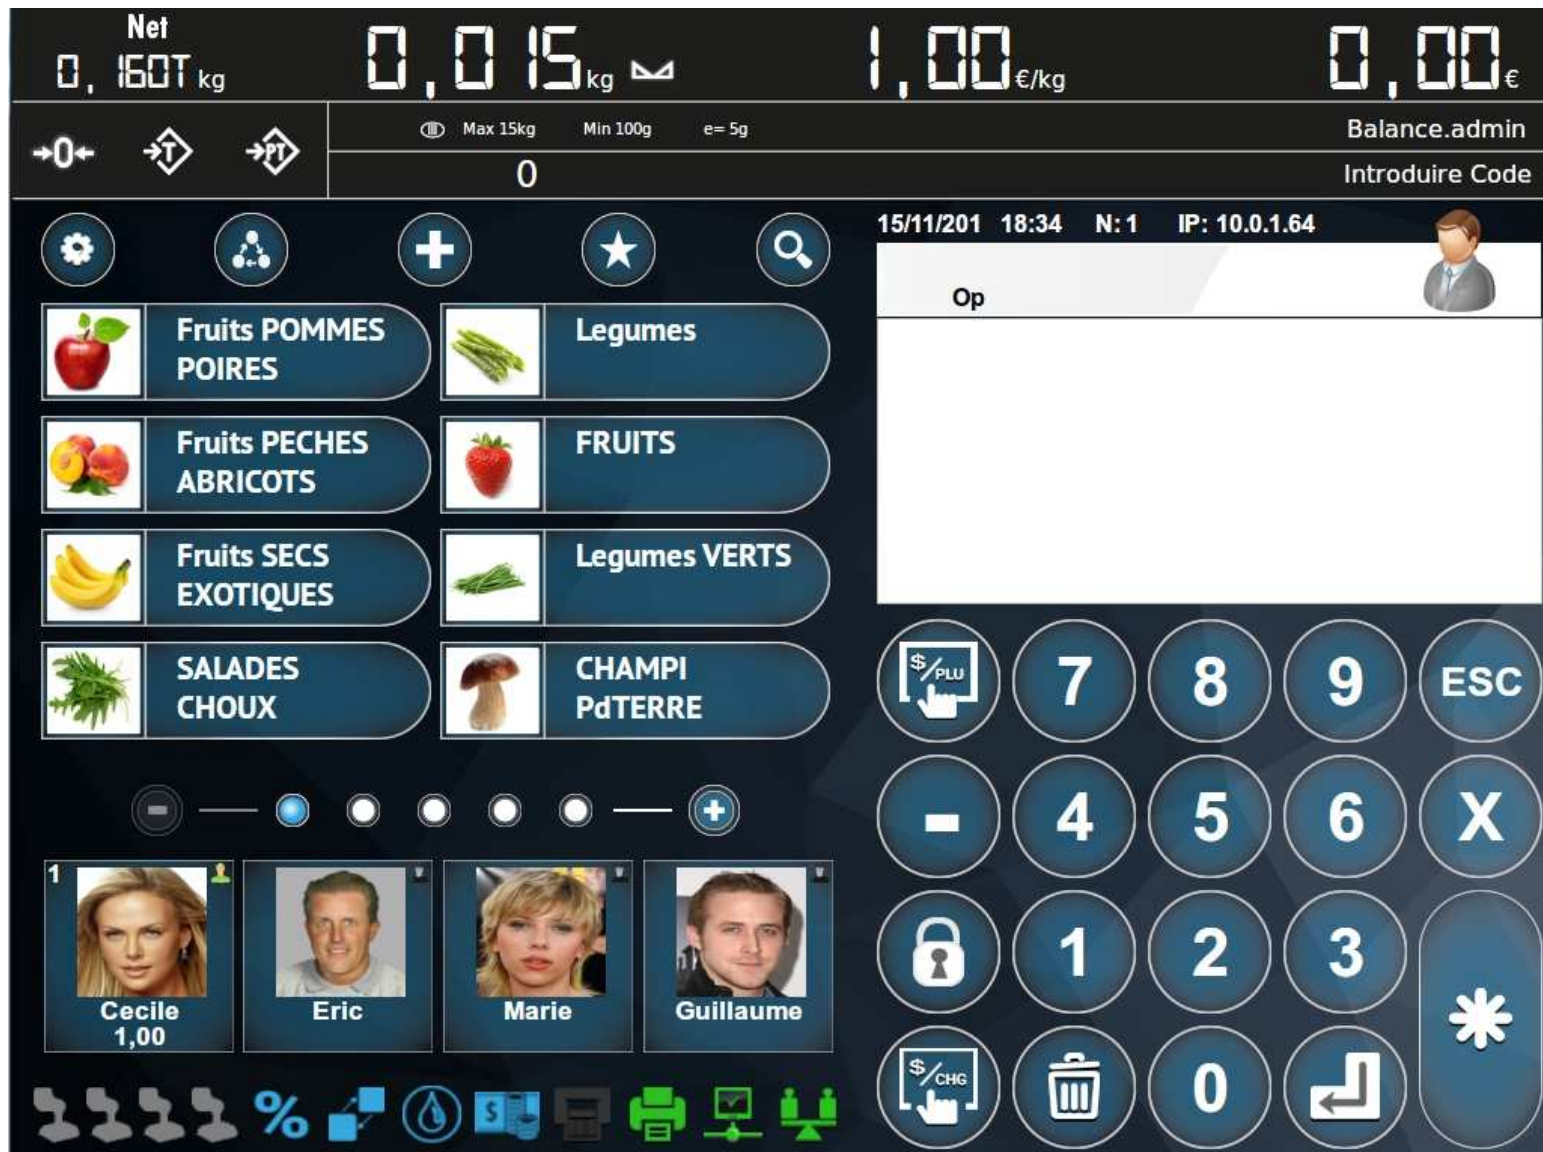

Op 

Précédent    Suivant

Fruits POMMES POIRES    Legumes

Fruits PECHES ABRICOTS    FRUITS

-    +

1  Cecile 1,00     Eric     Marie     Guillaume

LEMONADE

PHONE STYLE