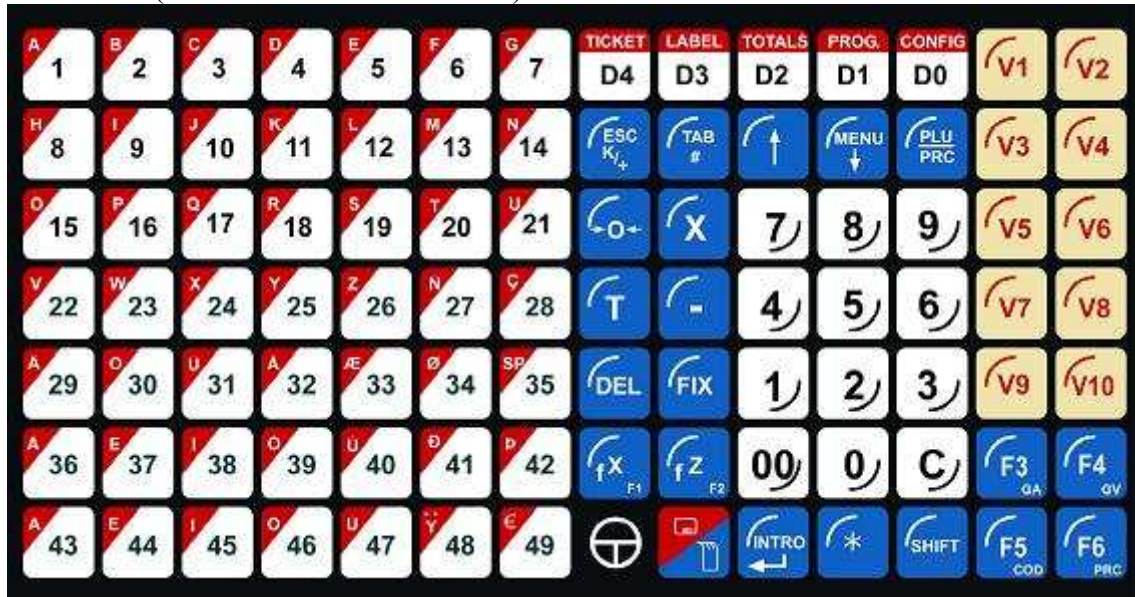

98 touches ( tous modèles sauf 11 V10 )

66 touches ( 11 V10 )