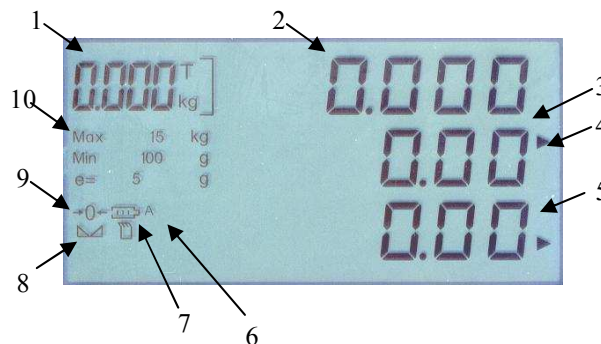

Encombrement :

Distribué par

PORTEE	ECHELON
6 kg	2 g
15 kg	5 g
30 kg	10 g
6/15 kg	2/5 g
15/30 kg	5/10 g

- ⊙ Imprimante pour les modèles EASY MARKET IMP et LABEL
- ⊙ Afficheur avant et arrière à cristaux liquides rétro éclairés bleu

Digits 7 segments :

1. Indicateur de tare : 5 digits
2. Indicateur de poids : 5 digits de 11 mm
3. Indicateur de prix : 6 digits de 11 mm
4. Indicateur de prix unitaire ou de prix par 100 g
5. Indicateur de prix à payer : 7 digits de 11 mm
6. Indicateur de vendeur avec opérations
7. Indicateur de batterie + indicateur de mode de travail
8. Indicateur de stabilité et de poids net
9. Indicateur de poids zéro

Paramètres imprimables UNIQUEMENT EASY MARKET IMP et LABEL

- ⊙ 3 lignes d'entête 25 caractères
- ⊙ 1 ligne de légende 25 caractères
- ⊙ 2000 PLU's de 25 caractères
- ⊙ 5 types de TVA

OPTIONS :

Colonne

Plateau creux