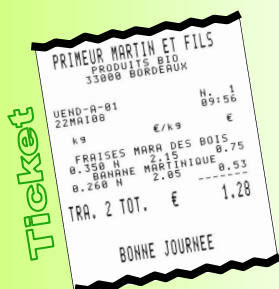

Découvrez la gamme

EASY MARKET

et facilitez-vous le commerce !

Modèle présenté : EASY MARKET.

GAMME POIDS-PRIX

EASY MARKET IMP

EASY MARKET LABEL

Grande autonomie 150 heures ou 3 500 tickets
Clavier mécanique garanti 1 000 000 de pulsations
8 touches d'accès direct aux fonctions usuelles

Réf. 200806250

FICHE COMMERCIALE GAMME EASY MARKET

PRINCIPALES CARACTERISTIQUES

- ⊙ Tare soustractive
- ⊙ Fixation du prix unitaire
- ⊙ Fixation de tare (pour pesées en série)
- ⊙ Plateau inox 330 X 260 mm
- ⊙ Afficheur cristaux liquides (poids-prix + tare)
- ⊙ Rétro éclairage des afficheurs sur fond bleu
- ⊙ 49 touches,
- ⊙ 4 vendeurs.
- ⊙ Liaison PC pour logiciel HYDRA+
 - Programmation des données
 - Récupération du chiffre d'affaire
- ⊙ Interconnexion jusqu'à 4 balances
- ⊙ Codes barres programmables
- ⊙ Modes de paiement et calcul du rendu monnaie
- ⊙ Connexion tiroir caisse
- ⊙ Alimentation
 - Batterie interne rechargeable par adaptateur externe (batterie et adaptateur fournis)
- ⊙ **Clavier mécanique 49 touches**