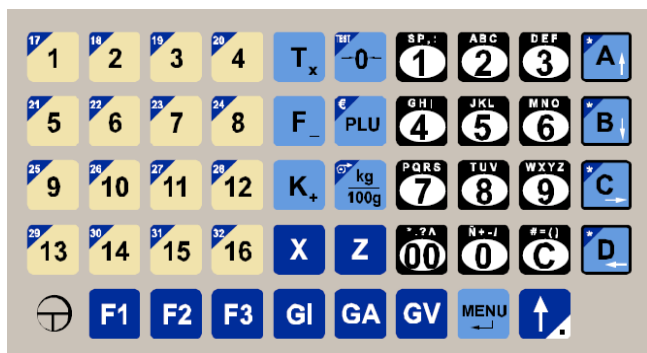

Réf. 200806250

FICHE COMMERCIALE GAMME EASY MARKET

PRINCIPALES CARACTERISTIQUES

- ⊙ Tare soustractive
- ⊙ Fixation du prix unitaire
- ⊙ Fixation de tare (pour pesées en série)
- ⊙ Plateau inox 330 X 260 mm
- ⊙ Afficheur cristaux liquides (poids-prix + tare)
- ⊙ Rétro éclairage des afficheurs sur fond bleu
- ⊙ 49 touches,
- ⊙ 4 vendeurs.
- ⊙ Liaison PC pour logiciel HYDRA+
 - Programmation des données
 - Récupération du chiffre d'affaire
- ⊙ Interconnexion jusqu'à 4 balances
- ⊙ Codes barres programmables
- ⊙ Modes de paiement et calcul du rendu monnaie
- ⊙ Connexion tiroir caisse
- ⊙ Alimentation
 - Batterie interne rechargeable par adaptateur externe (batterie et adaptateur fournis)
- ⊙ **Clavier mécanique 49 touches**

FONCTIONS DIRECTES

- F1** Programmation des PLU
- F2** Affectation des touches aux PLU 2x16 touches directes
- F3** Liste des PLU
- X** Total journalier
- Z** Total journalier + effacement
- GA** Total journalier par article
- GV** Total journalier par vendeur
- GI** Total TVA

Encombrement :

Distribué par

PORTEE	ECHELON
6 kg	2 g
15 kg	5 g
30 kg	10 g
6/15 kg	2/5 g
15/30 kg	5/10 g

- ⊙ Imprimante pour les modèles EASY MARKET IMP et LABEL
- ⊙ Afficheur avant et arrière à cristaux liquides rétro éclairés bleu

Digits 7 segments :

1. Indicateur de tare : 5 digits
2. Indicateur de poids : 5 digits de 11 mm
3. Indicateur de prix : 6 digits de 11 mm
4. Indicateur de prix unitaire ou de prix par 100 g
5. Indicateur de prix à payer : 7 digits de 11 mm
6. Indicateur de vendeur avec opérations
7. Indicateur de batterie + indicateur de mode de travail
8. Indicateur de stabilité et de poids net
9. Indicateur de poids zéro