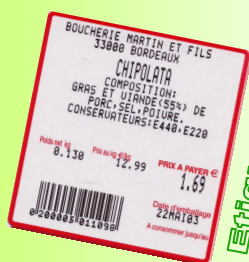

Découvrez la gamme

EASY MARKET

et facilitez-vous le commerce !

Modèle présenté : EASY MARKET.

GAMME POIDS-PRIX

EASY MARKET IMP

EASY MARKET LABEL

Grande autonomie 150 heures ou 3 500 tickets
Clavier mécanique garanti 1 000 000 de pulsations
8 touches d'accès direct aux fonctions usuelles

Réf. 200806250

FICHE COMMERCIALE GAMME EASY MARKET

PRINCIPALES CARACTERISTIQUES

- ⊙ Tare soustractive
- ⊙ Fixation du prix unitaire
- ⊙ Fixation de tare (pour pesées en série)
- ⊙ Plateau inox 330 X 260 mm
- ⊙ Afficheur cristaux liquides (poids-prix + tare)
- ⊙ Rétro éclairage des afficheurs sur fond bleu
- ⊙ 49 touches,
- ⊙ 4 vendeurs.
- ⊙ Liaison PC pour logiciel HYDRA+
 - Programmation des données
 - Récupération du chiffre d'affaire
- ⊙ Interconnexion jusqu'à 4 balances
- ⊙ Codes barres programmables
- ⊙ Modes de paiement et calcul du rendu monnaie
- ⊙ Connexion tiroir caisse
- ⊙ Alimentation
 - Batterie interne rechargeable par adaptateur externe (batterie et adaptateur fournis)
- ⊙ **Clavier mécanique 49 touches**