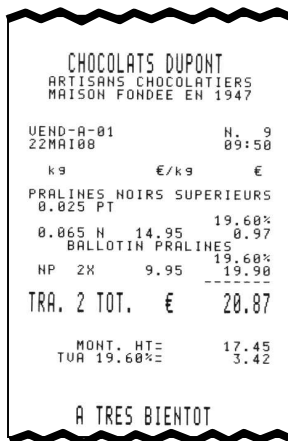

Réf. 200806250

FICHE COMMERCIALE GAMME EASY MARKET

PRINCIPALES CARACTERISTIQUES

- ⊙ Tare soustractive
- ⊙ Fixation du prix unitaire
- ⊙ Fixation de tare (pour pesées en série)
- ⊙ Plateau inox 330 X 260 mm
- ⊙ Afficheur cristaux liquides (poids-prix + tare)
- ⊙ Rétro éclairage des afficheurs sur fond bleu
- ⊙ 49 touches,
- ⊙ 4 vendeurs.
- ⊙ Liaison PC pour logiciel HYDRA+
 - Programmation des données
 - Récupération du chiffre d'affaire
- ⊙ Interconnexion jusqu'à 4 balances
- ⊙ Codes barres programmables
- ⊙ Modes de paiement et calcul du rendu monnaie
- ⊙ Connexion tiroir caisse
- ⊙ Alimentation
 - Batterie interne rechargeable par adaptateur externe (batterie et adaptateur fournis)
- ⊙ **Clavier mécanique 49 touches**

Encombrement :

Distribué par

PORTEE	ECHELON
6 kg	2 g
15 kg	5 g
30 kg	10 g
6/15 kg	2/5 g
15/30 kg	5/10 g

- ⊙ Imprimante pour les modèles EASY MARKET IMP et LABEL
- ⊙ Afficheur avant et arrière à cristaux liquides rétro éclairés bleu

Digits 7 segments :

1. Indicateur de tare : 5 digits
2. Indicateur de poids : 5 digits de 11 mm
3. Indicateur de prix : 6 digits de 11 mm
4. Indicateur de prix unitaire ou de prix par 100 g
5. Indicateur de prix à payer : 7 digits de 11 mm
6. Indicateur de vendeur avec opérations
7. Indicateur de batterie + indicateur de mode de travail
8. Indicateur de stabilité et de poids net
9. Indicateur de poids zéro